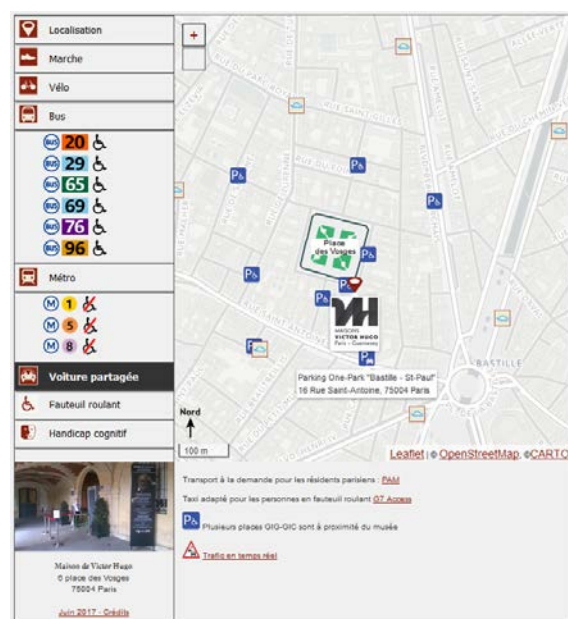

Ce plan facilite l'organisation des déplacements des visiteurs et plus particulièrement des personnes à mobilité réduite, en leur fournissant notamment des informations pratiques et détaillées.

Il permet de localiser la destination et l'arrêt du bus avec des mentions précises sur les obstacles le long du parcours (terrasses de restaurant, trottoir en pente...) ainsi que les places de parking dédiées. Ce plan a été créé par la société Mobiped, conseil en accessibilité et en mobilité durable (à consulter [ici->](#)).

La Maison de Victor Hugo détient trois labels Tourisme et Handicap (moteur ; auditif ; mental) ainsi que le label qualiPARIS et a également obtenu le trophée APAJH pour le prix « Accessibilité d'un service public » en 2012.

Musée pilote au sein du réseau Paris Musées, la Maison de Victor Hugo met en œuvre tous les moyens tant humains que techniques afin qu'un visiteur en situation de handicap puisse visiter la Maison de Victor Hugo, en toute autonomie. Outre les aides techniques telles que : audioguide, audiodescription, visioguide, plan en braille et en relief, la médiation humaine reste aussi une priorité. Un agent référent handicap a été recruté et formé pour accompagner chaque visiteur s'il le souhaite.

MAISON DE VICTOR HUGO
6, place des Vosges - 75004 Paris
Tél. : 01 42 72 10 16

Métro Bastille, Saint-Paul, Chemin Vert
Bus : 20, 29, 65, 69, 96
vélib : 27 bd Beaumarchais
2 places parking handicapés

Ouvert tous les jours de 10h à 18h
Fermé lundis et certains jours fériés
Entrée libre dans les collections permanentes

DIRECTION
Gérard Audinet

CHARGÉE DE
COMMUNICATION
Florence Claval
Florence.claval@paris.fr
Tél. 01 71 28 14 85